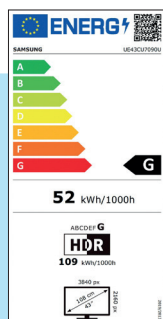

DVB-T2 HEVC

I TV Samsung sono predisposti a ricevere il nuovo **Digitale Terrestre 2.0**

Specifiche Tecniche

CU7090 43"

UE43CU7090UXZT

EAN: 8806095349589

SAMSUNG Crystal UHD

INFORMAZIONI GENERALI

Tipologia	LED
Serie	7

DISPLAY

Polliciaggio	43"
Risoluzione	3840 x 2160
Refresh Rate	50 Hz
Schermo antiriflesso	N/A

VIDEO

Picture Engine	Crystal Processor 4K
HDR (High Dynamic Range)	HDR
HDR10+	Compatibile
HLG	Sì
Contrasto	Mega Contrast
Colore	Pur Color
Viewing Angle	N/A
Micro Dimming	UHD Dimming
Contrast Enhancer	Sì
Motion Technology	Motion Xcelerator
Smart Calibration	N/A
Adaptive Picture	N/A
AI Upscale	N/A
Brightness/Color Detection	N/A

Classe di efficienza energetica	G
Auto Power Off & Auto Power Saving	Sì

FUNZIONALITÀ SMART

Smart TV	Sì, Tizen™
Bixby	N/A
Alexa	Compatibile
Google Assistant	Compatibile
SmartThings App Support	Sì
Universal Guide	Sì
Multi Device Experience	Mobile to TV, Sound Mirroring, Wireless TV On
Tap View	N/A
Multi View	N/A
Ambient Mode	N/A
Workspace	Sì
Wireless Dex	Sì
NFT	Nifty Gateway