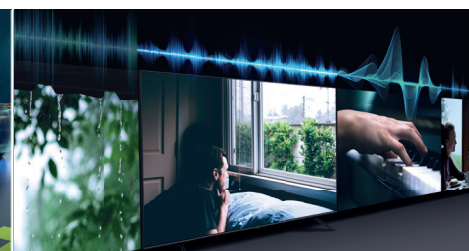

SAMSUNG

Crystal UHD 43"

UE43CU7090UXZT

CU7090

17
YEARS
Global No.1 TV

Samsung is rated No.1 TV brand for 17 years

PROCESSORE CRYSTAL 4K

Il processore di ultima generazione che trasforma tutto ciò che guardi nella straordinaria definizione 4K

HDR

Ogni scena analizzata per singolo fotogramma per regalare colori brillanti e dettagli definiti

MOTION XCELERATOR

Porta la tua esperienza di gioco ad un altro livello: ogni tuo comando, alla massima velocità

ADAPTIVE SOUND

Ottimizza il suono in base al contenuto per un audio perfetto in ogni scena

la tivù 4K

DVB-T2 | tivùsat | ON DEMAND | HbbTV

HEVC - ECP

I NUOVI STANDARD DELLA TV

Future Ready

IL FUTURO È ORA